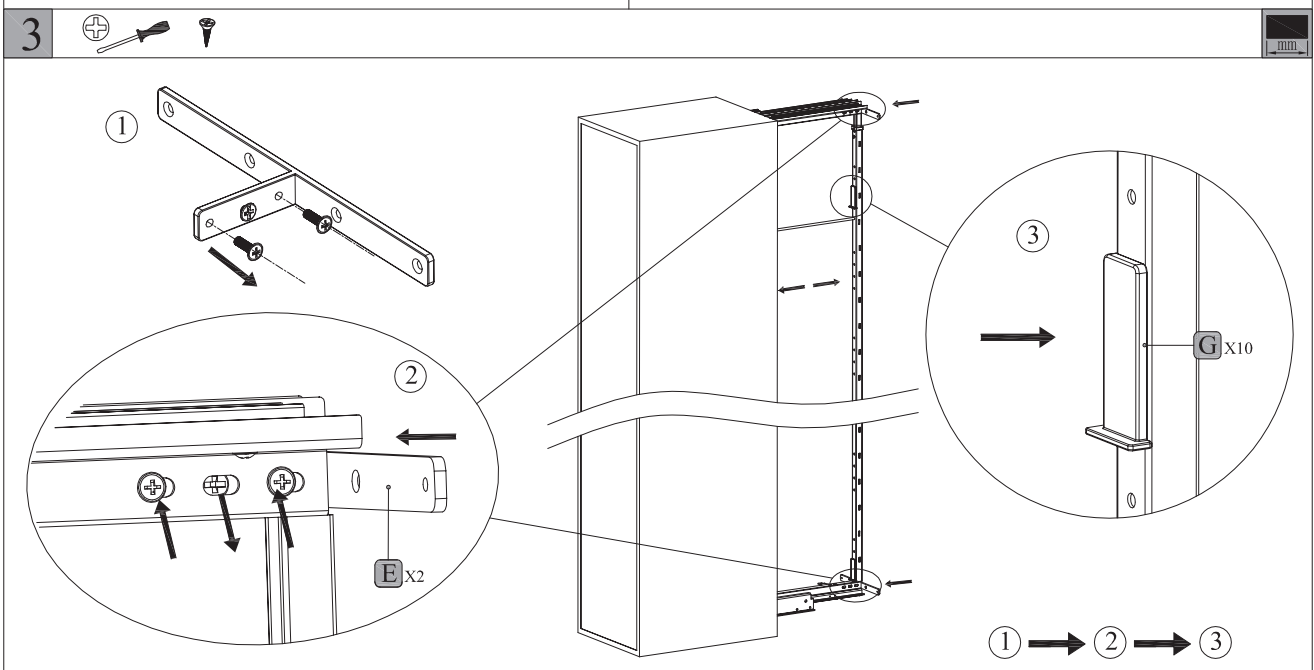

## система для хозяйственных принадлежностей

## STORE система для хозяйственных принадлежностей

4

5

Все размеры указаны в мм, размер погрешности +/- 1 мм.

Производитель оставляет за собой право вносить изменения в товар без ухудшения технических характеристик без предварительного уведомления.