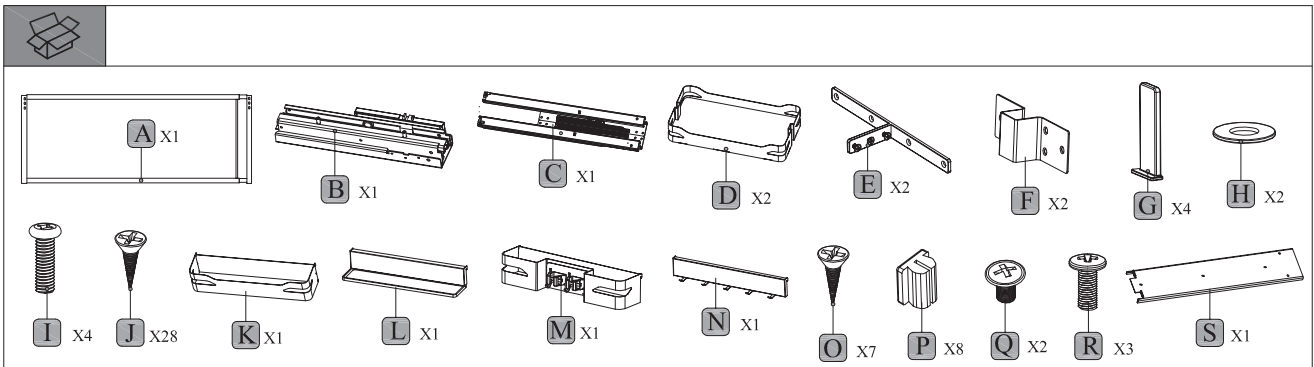

## система для хозяйственных принадлежностей

## STORE система для хозяйственных принадлежностей

4

5

Все размеры указаны в мм, размер погрешности +/- 1 мм.

Производитель оставляет за собой право вносить изменения в товар без ухудшения технических характеристик без предварительного уведомления.