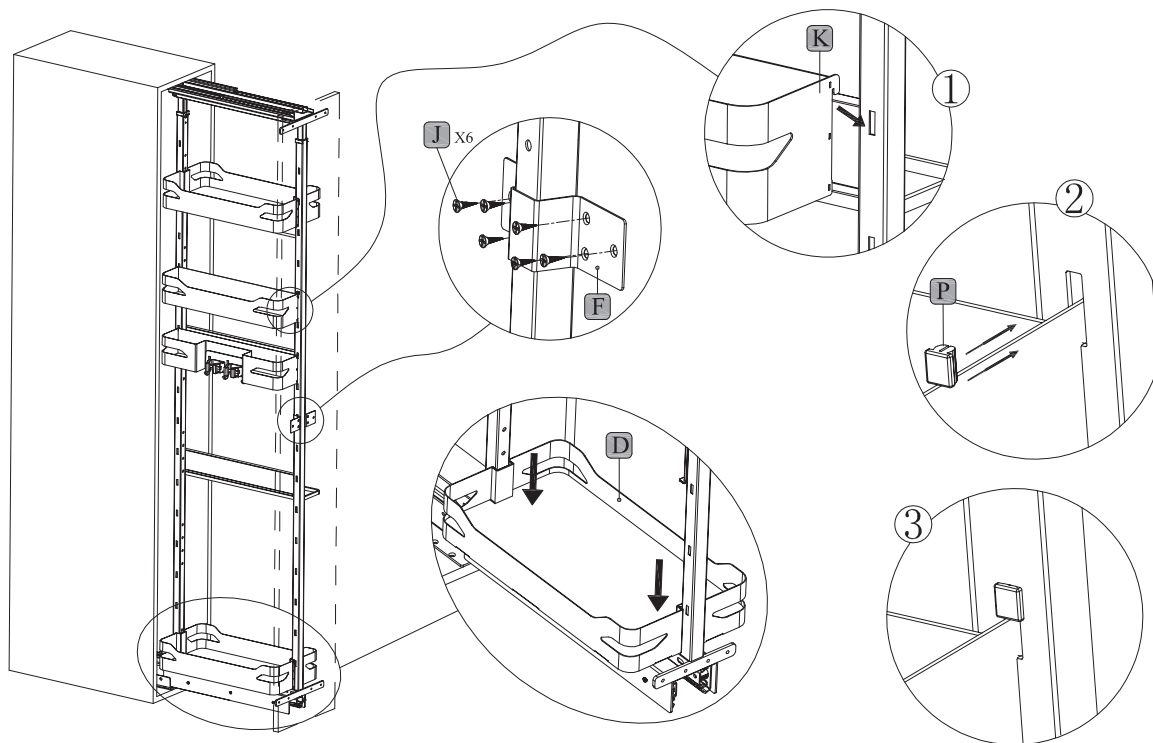

## система для хозяйственных принадлежностей

## STORE система для хозяйственных принадлежностей

4

5

Все размеры указаны в мм, размер погрешности +/- 1 мм.

Производитель оставляет за собой право вносить изменения в товар без ухудшения технических характеристик без предварительного уведомления.