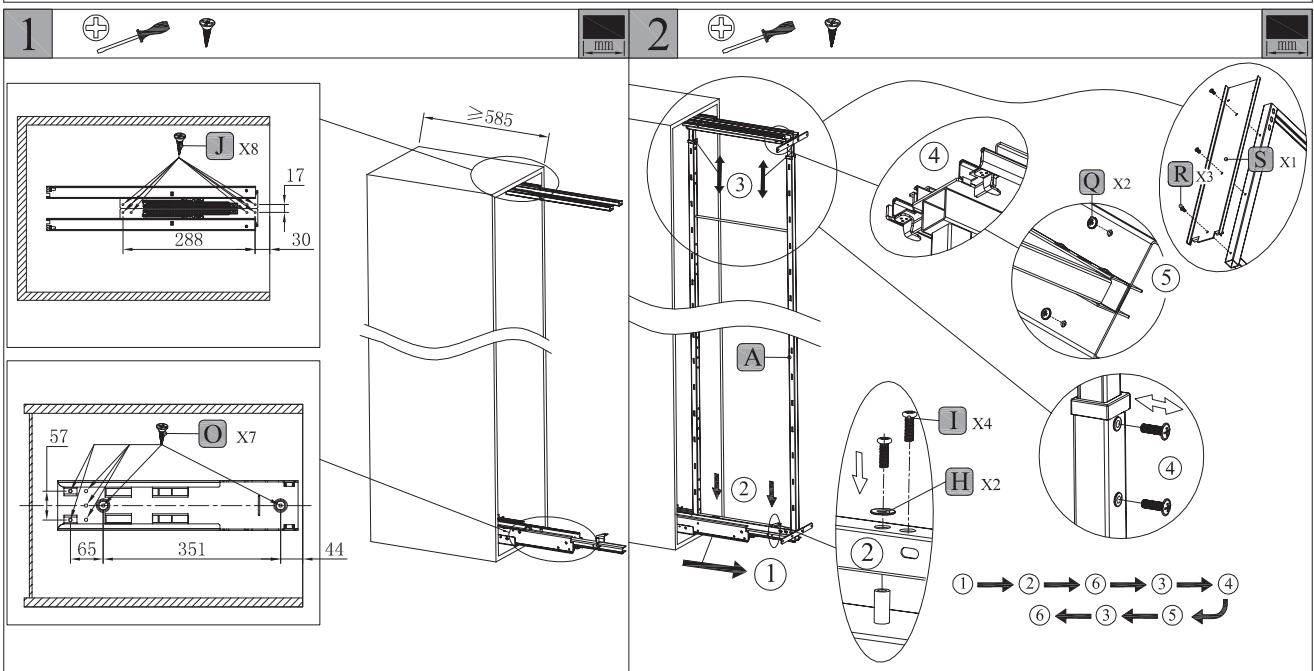

## система для хозяйственных принадлежностей

## STORE система для хозяйственных принадлежностей

4

5

Все размеры указаны в мм, размер погрешности +/- 1 мм.

Производитель оставляет за собой право вносить изменения в товар без ухудшения технических характеристик без предварительного уведомления.