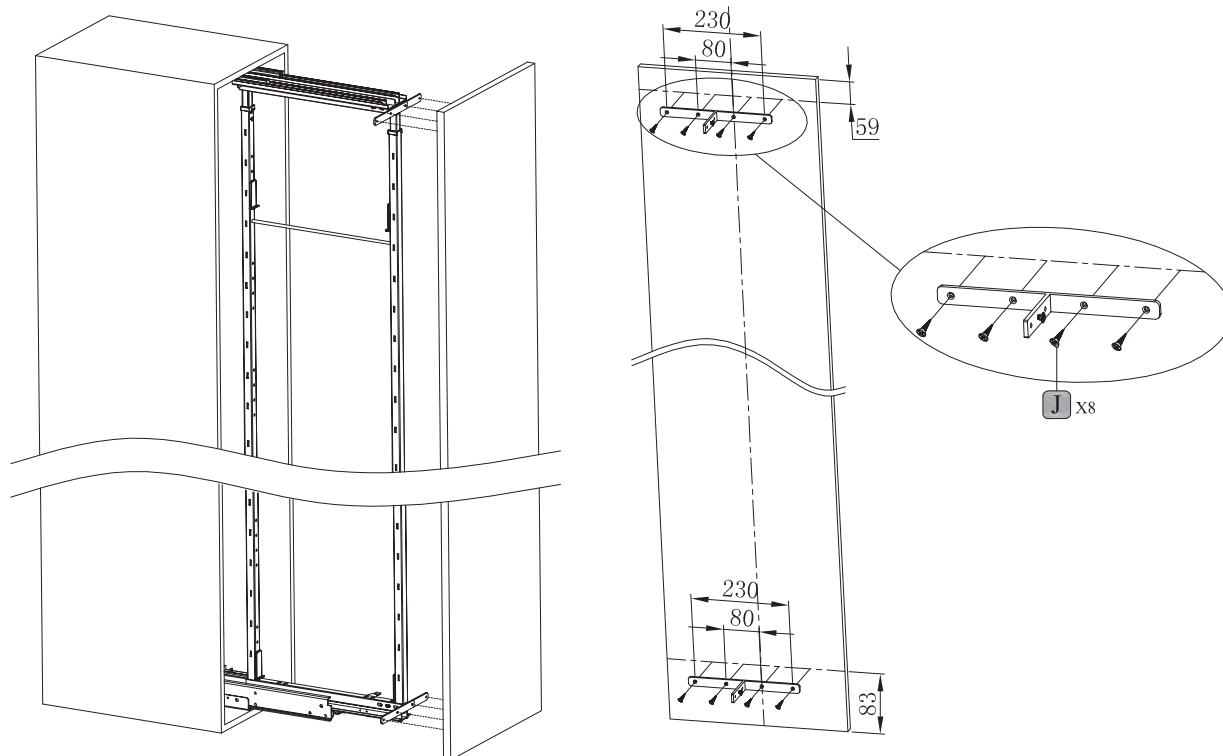

## система для хозяйственных принадлежностей

## STORE система для хозяйственных принадлежностей

4

5

Все размеры указаны в мм, размер погрешности +/- 1 мм.

Производитель оставляет за собой право вносить изменения в товар без ухудшения технических характеристик без предварительного уведомления.